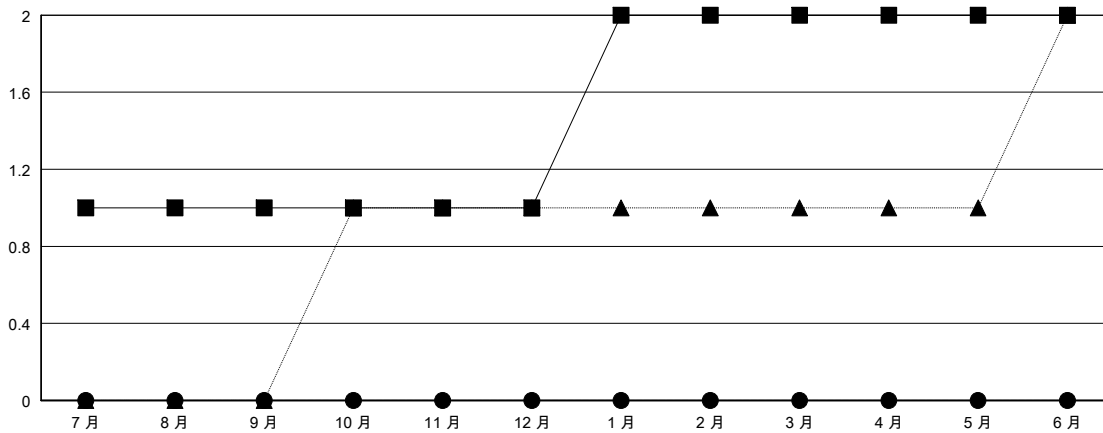

# MONTHLY MEMBERSHIP PROGRESS REPORT

District 300 F

Results as of: 09/30/2017

GMT: PEI-JEN CHEN

地點 REP OF CHINA

GMT憲章區

分會			
成果 2017-2018			
季	新分會目標	新會	會員流失的分會
7月/8月/9月	1	0	0
10月/11月/12月	0	0	0
1月/2月/3月	1	0	0
4月/5月/6月	0	0	0

位會員@每位須繳			
成果 2017-2018			
季	會員淨增長目標	實際會員增長數	實際退會會員 (包括轉會)
7月/8月/9月	60	261	79
10月/11月/12月	30	0	0
1月/2月/3月	60	0	0
4月/5月/6月	30	0	0

目標與實際新會累積

目標和實際會員累積

已取消的分會: 0	59 CLUBS OF 79 增添1位或以上的新會員	性別分佈 男 2,050 (75.37%) 女 670 (24.63%) 年度女性會員百分比目標: 25%
放棄的會員	<a href="#">點擊這裡取得累計會員數據</a>	總計家庭單位會員數 37
過世 2		支付減半會費的家庭會員 20
分會已取消 0		
其他 77		
總計 79		