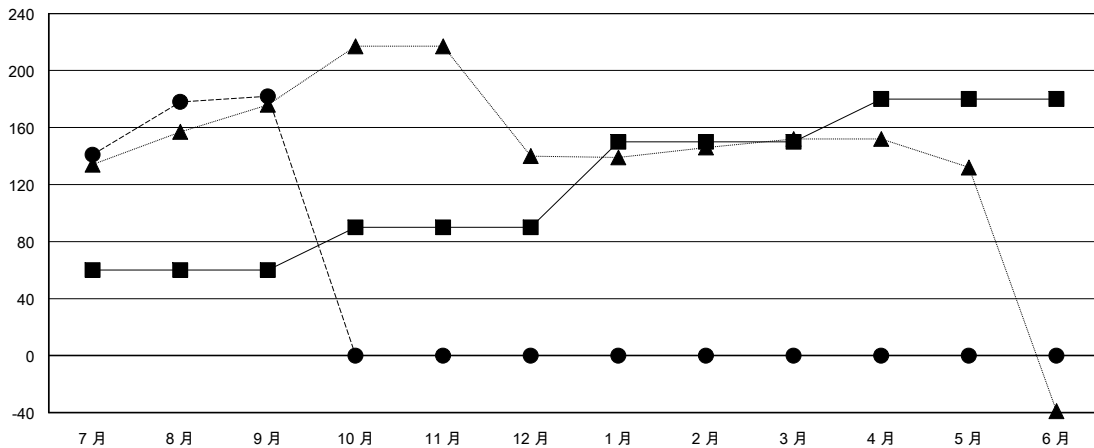

# MONTHLY MEMBERSHIP PROGRESS REPORT

District 300 F

Results as of: 09/30/2017

GMT: PEI-JEN CHEN

地點 REP OF CHINA

GMT憲章區

分會			
成果 2017-2018			
季	新分會目標	新會	會員流失的分會
7月/8月/9月	1	0	0
10月/11月/12月	0	0	0
1月/2月/3月	1	0	0
4月/5月/6月	0	0	0

位會員@每位須繳			
成果 2017-2018			
季	會員淨增長目標	實際會員增長數	實際退會會員 (包括轉會)
7月/8月/9月	60	261	79
10月/11月/12月	30	0	0
1月/2月/3月	60	0	0
4月/5月/6月	30	0	0

目標與實際新會累積

目標和實際會員累積

已取消的分會: 0	59 CLUBS OF 79 增添1位或以上的新會員	性別分佈 男 2,050 (75.37%) 女 670 (24.63%) 年度女性會員百分比目標: 25%
放棄的會員	<a href="#">點擊這裡取得累計會員數據</a>	總計家庭單位會員數 37
過世 2		支付減半會費的家庭會員 20
分會已取消 0		
其他 77		
總計 79		